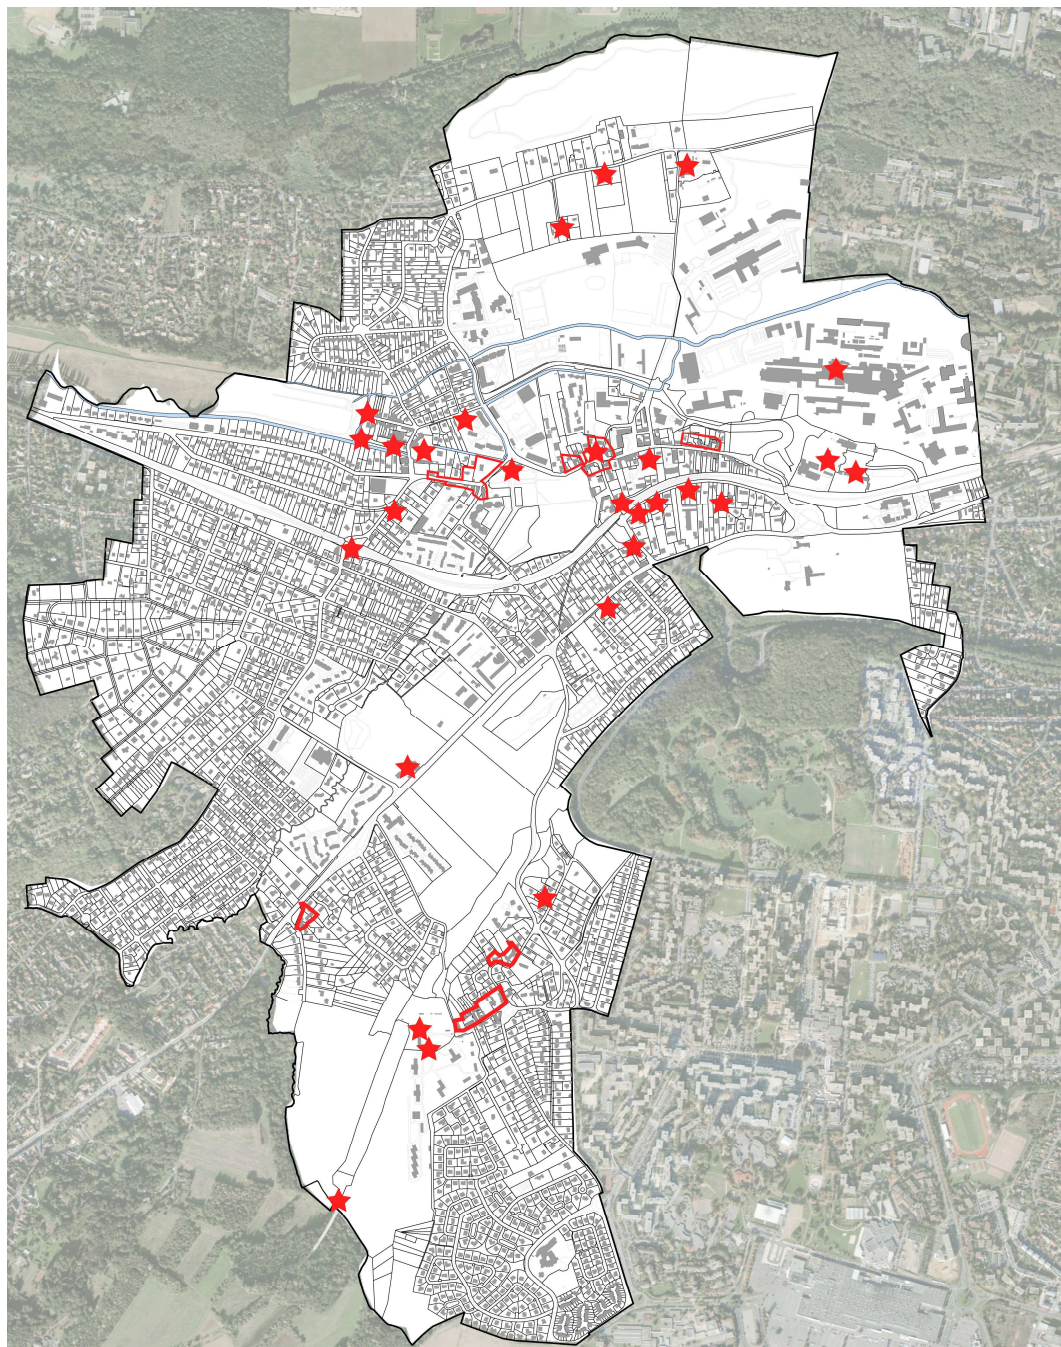

1- Les éléments du patrimoine bâti

□ Ensemble bâti remarquable (L.123-1-7° du code de l'urbanisme)

★ Construction remarquable (L.123-1-7° du code de l'urbanisme)